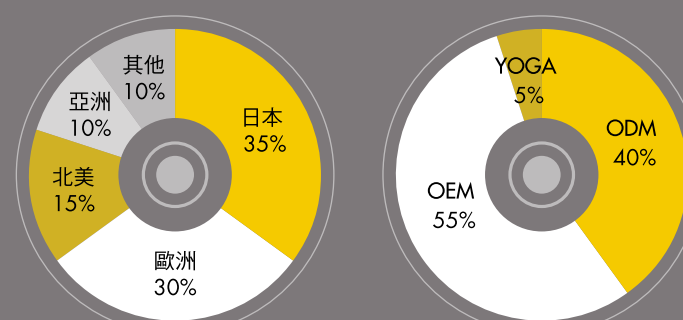

歷年銷售業績

單位：美金千元

銷售比例分佈

業務屬性

研究及開發

- 於產品研發過程中不斷試驗新素材、新製程、新電路，並積極參與學術界的討論及研修，力求技術的突破與再創新。
- 堅實的開發團隊，從
市場調查→企劃建構→外觀設計→功能設計→電路設計→
機構拆解→模型製作→開模→包裝設計→試產→量產→
產品認證→上市行銷
成品廣獲客戶青睞，擁有強大的市場競爭力。
- 引進國際級設備與儀器如B&K聲學儀、仿真耳、C110耳機測試、
音壓測試、PRO-E、PROAL、PHTOSHIP……等。以完備的尖端設備，不斷更新的軟硬體為YOGA競爭的利器。
- 取得各國專利超過50件以上。