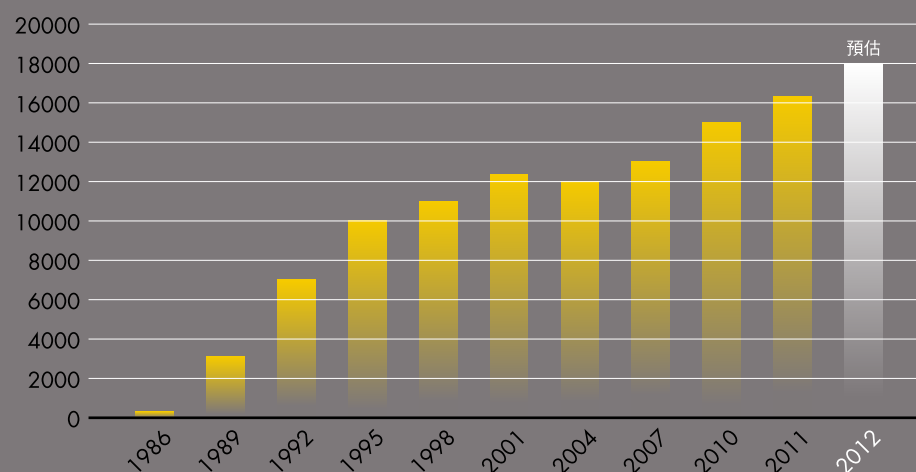

YOGA成立於1985年

公司及工廠座落於台灣台北市，為一專致於麥克風及耳機生產之公司。本著對聲學領域的研究熱情以及技術的不斷創新，YOGA恆以最佳的產品與服務能量自詡，並以世界級的卓越設計與品質廣獲業界的好評、市場的肯定。

在「誠信一體，永續經營」的信條下，我們對於產品品質的管控是以「不做、不收、不送不良品」為最高品質原則。於生產上導入了日本的5S計劃，並參加經濟部工業局所舉辦的Q-UP活動，取得諸如ISO-9000、ISO-9001與ISO-14001之國際品質認證。同時，YOGA亦致力於保護地球的環境方針，符合歐盟CE、SONY GP、RoHS、REACH等各式標準。為了擴大生產業務，提昇競爭力，公司於1994年於中國成立了KADA（基德電器製品廠），並在少量多樣的製程能力、優秀的品質、雄厚的開發能力的優勢中，於1998年投入耳機新事業，對於生產製程並有突破性的改變，從流水線生產轉為細胞式生產（Cell Production），再創競爭力高峰！